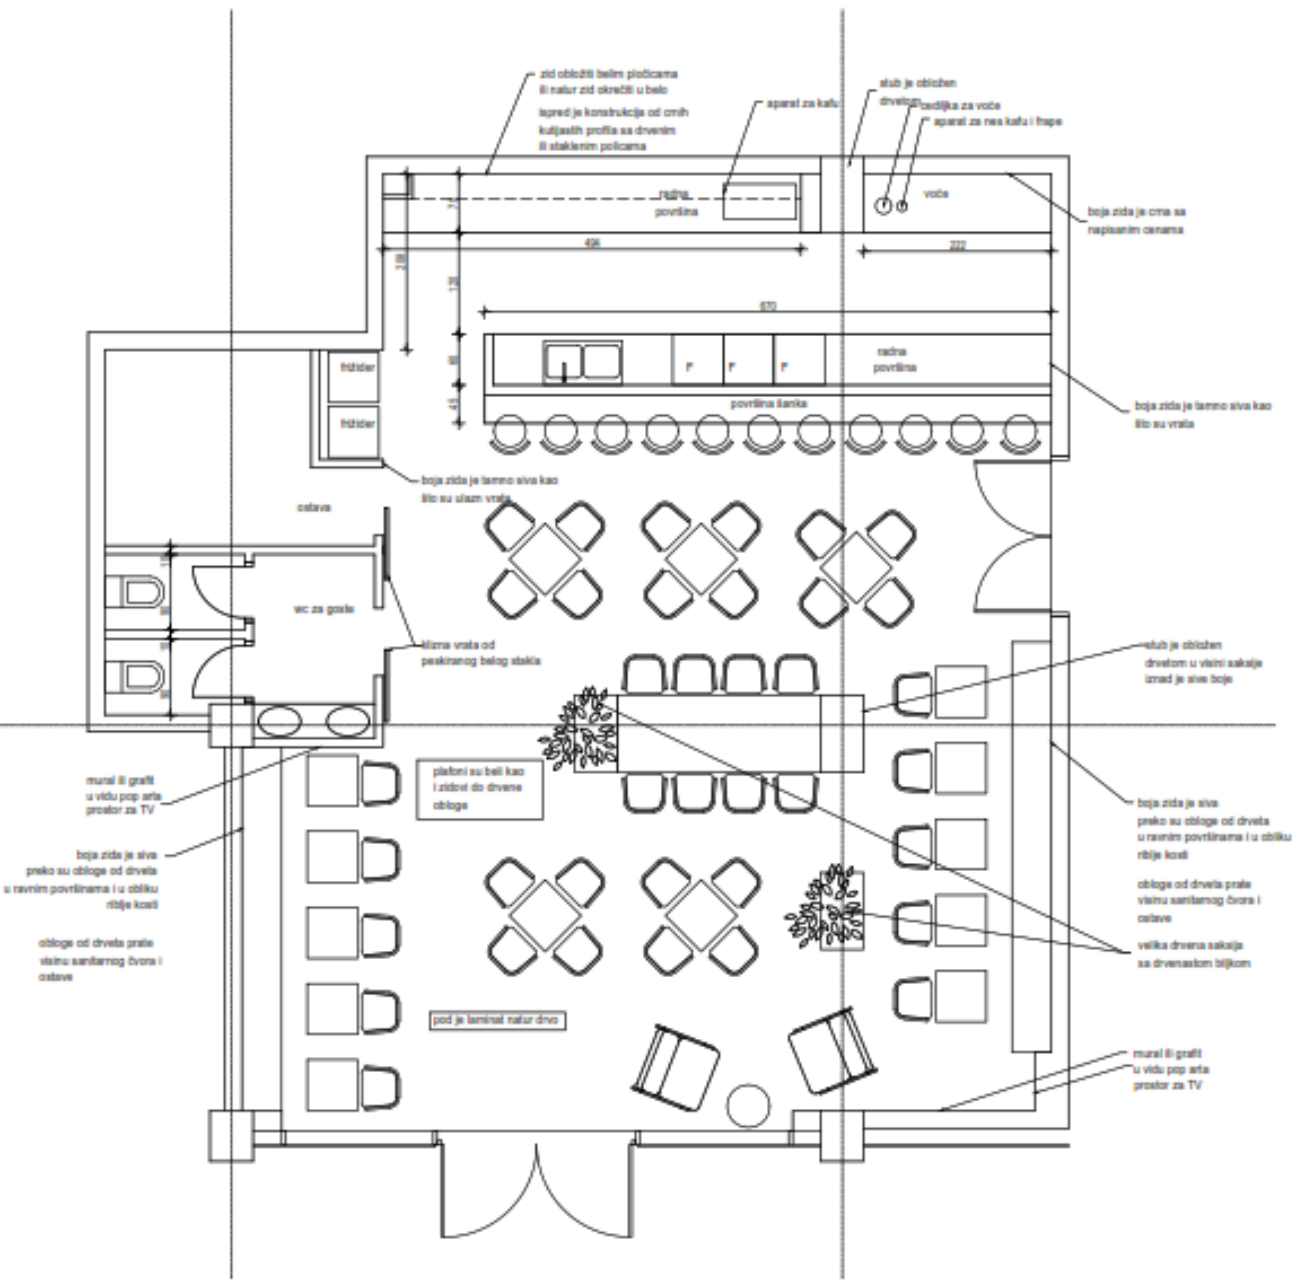

KONAR projektni biro Pančevo

radno mesto : projektant saradnik, IDP, PGD projekti

PORODIČNA KUĆA KOVIN

PORODIČNA KUĆA MRAMORAK

SQUARE KAFE BEOGRAD

IZGLED KA SPOLJNOM ZIDU

KAFE TWO DOGS PANČEVO

STAN PANČEVO 1