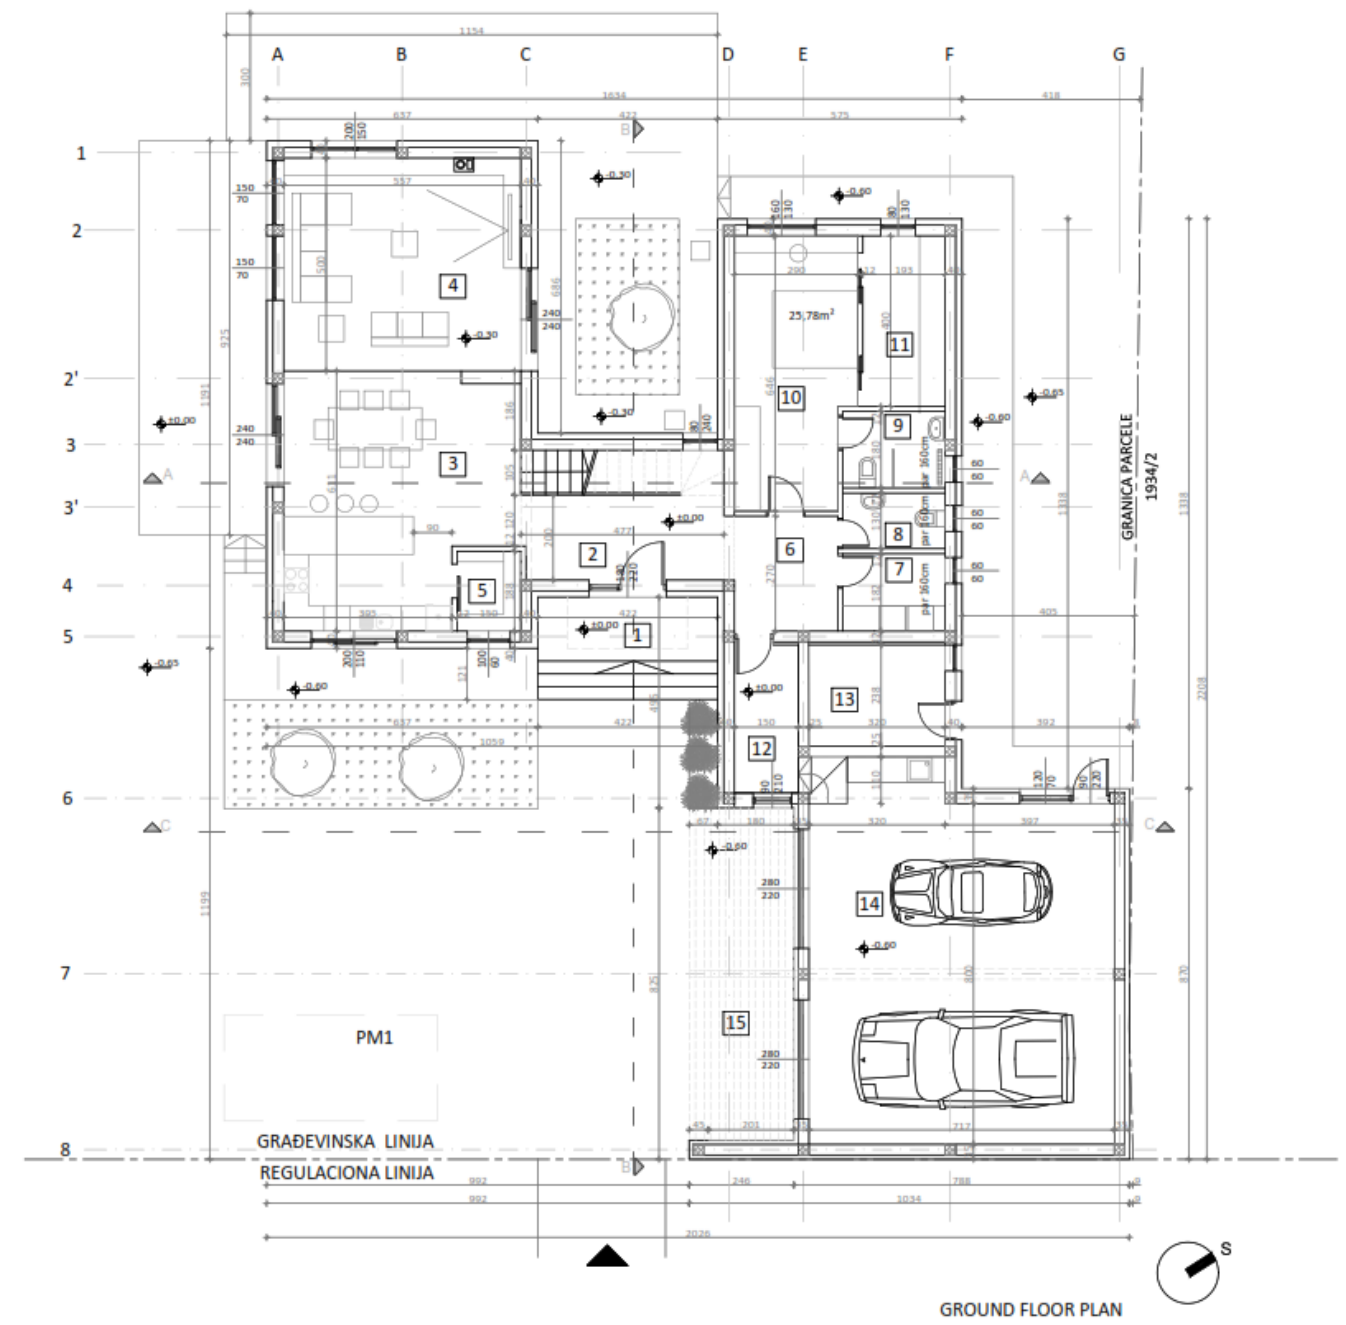

PORODIČNA KUĆA KOVIN