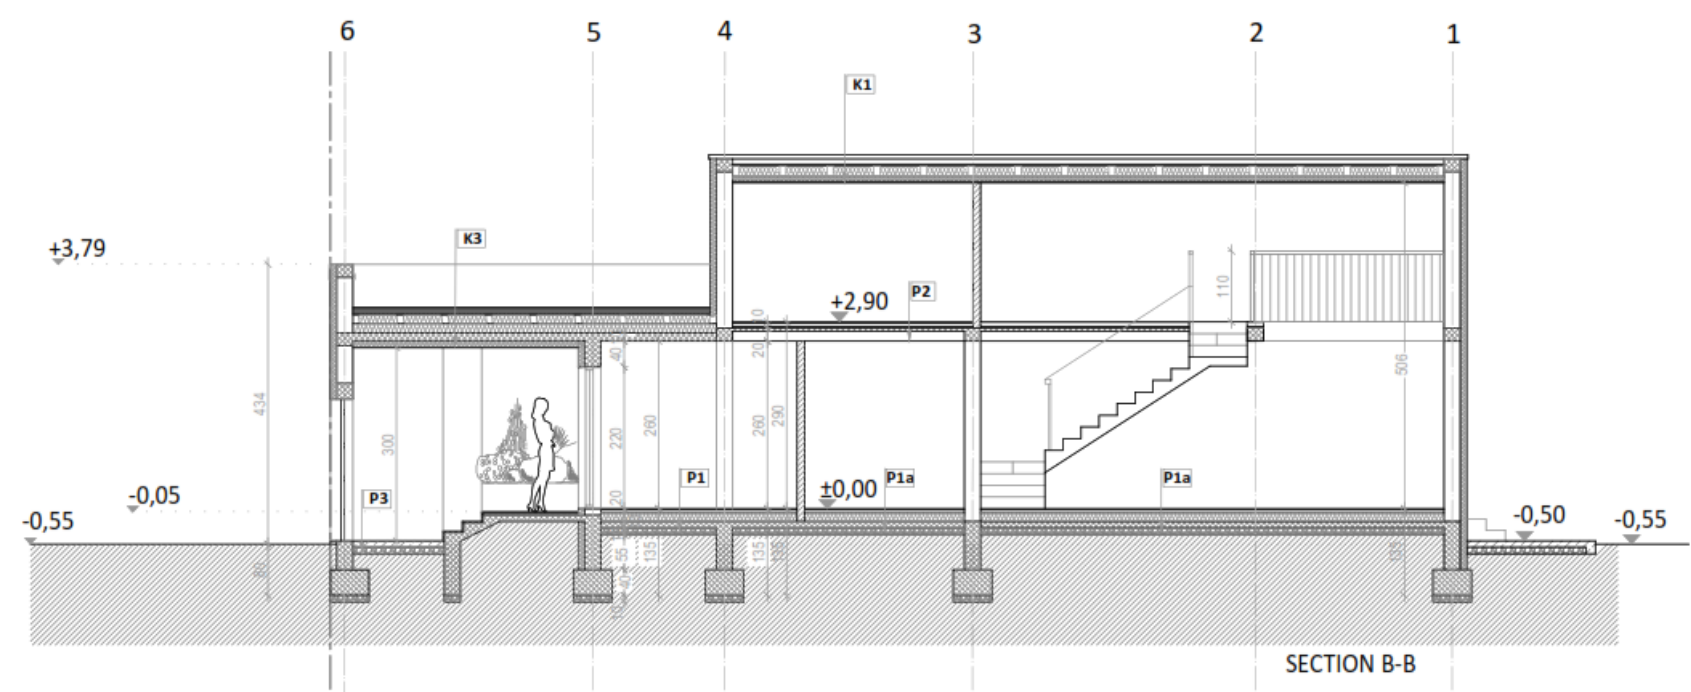

PORODIČNA KUĆA MRAMORAK