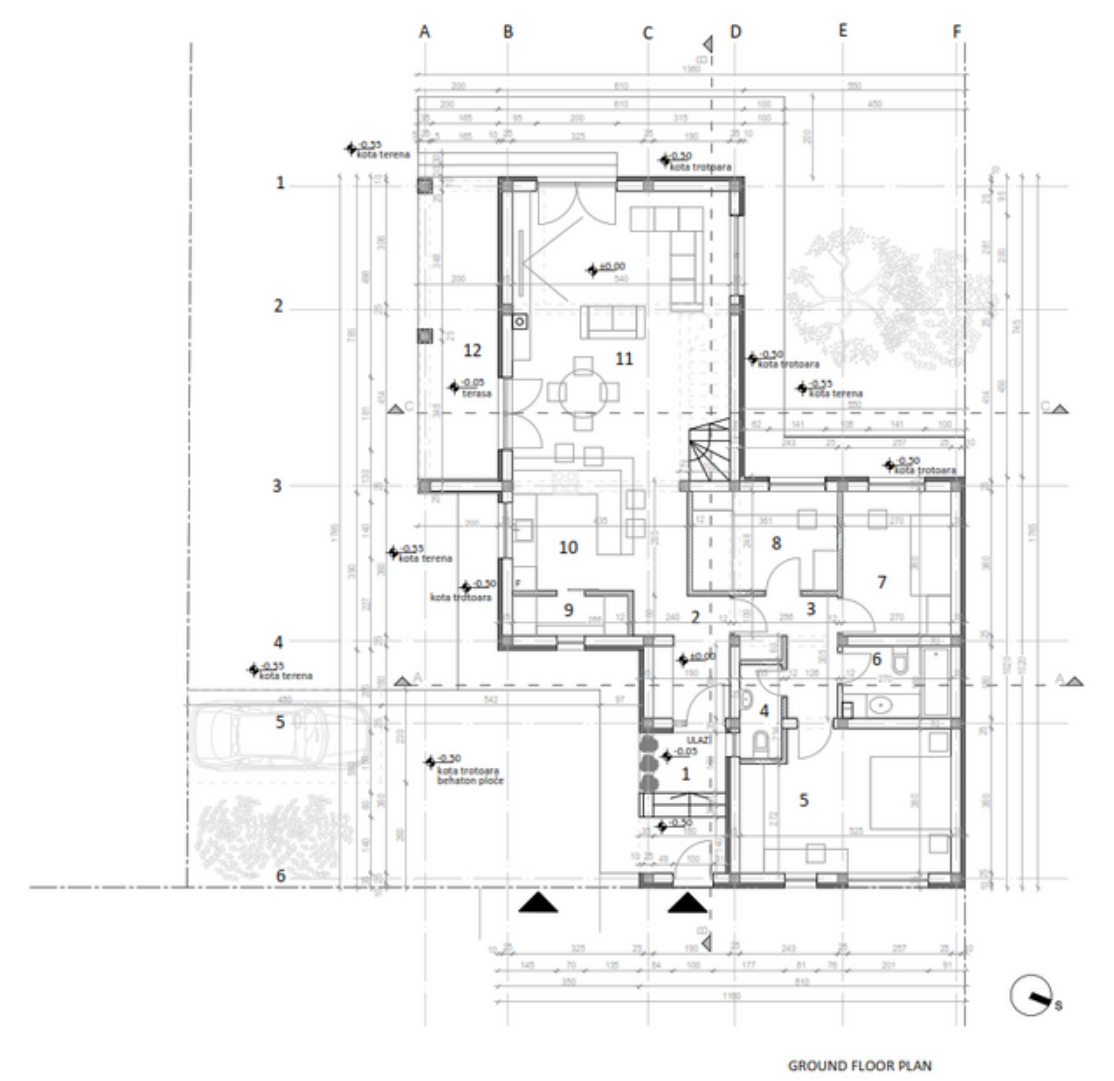

PORODIČNA KUĆA MRAMORAK