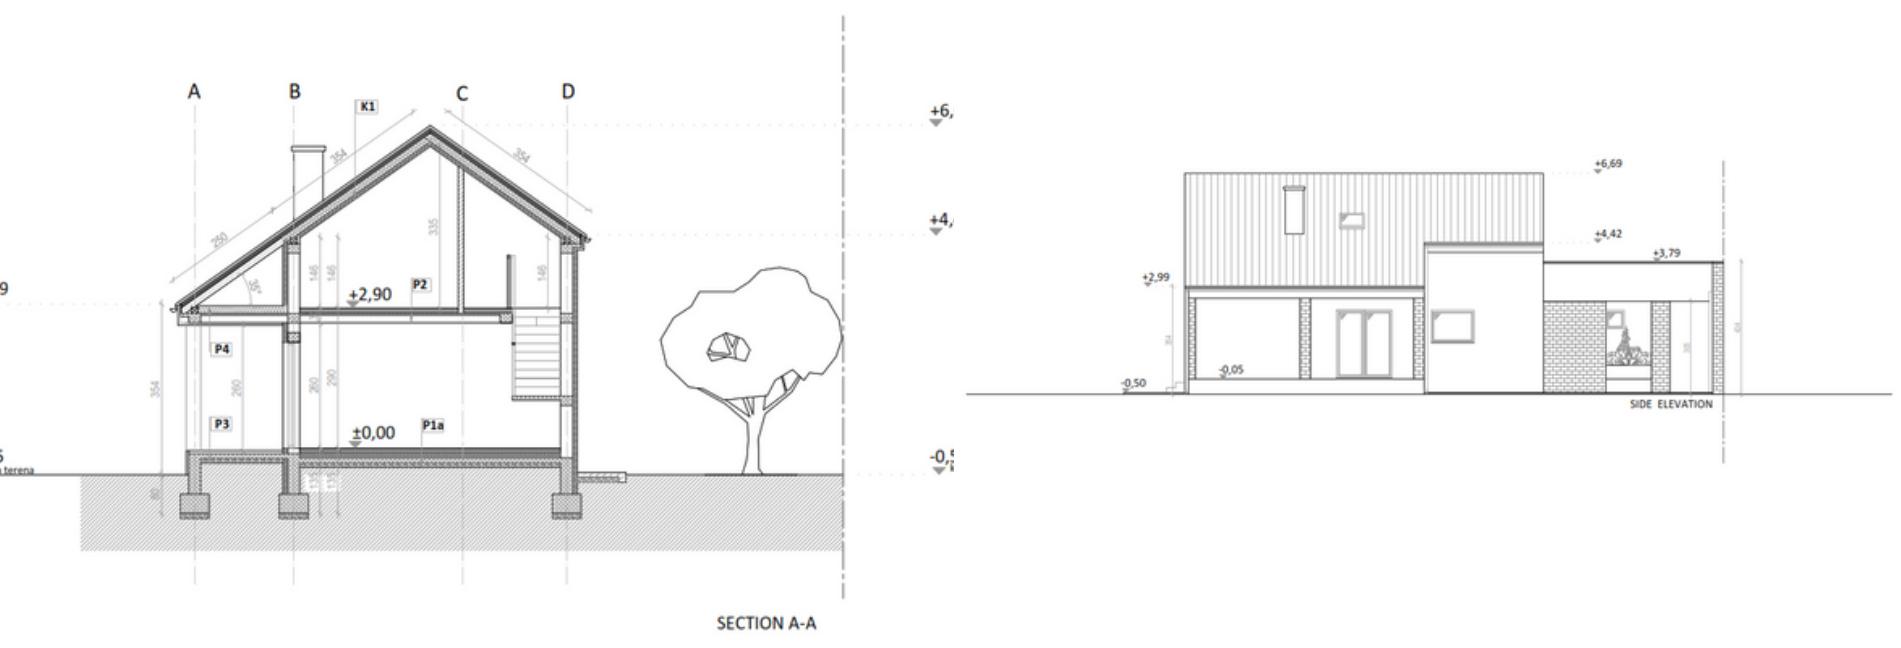

PORODIČNA KUĆA MRAMORAK