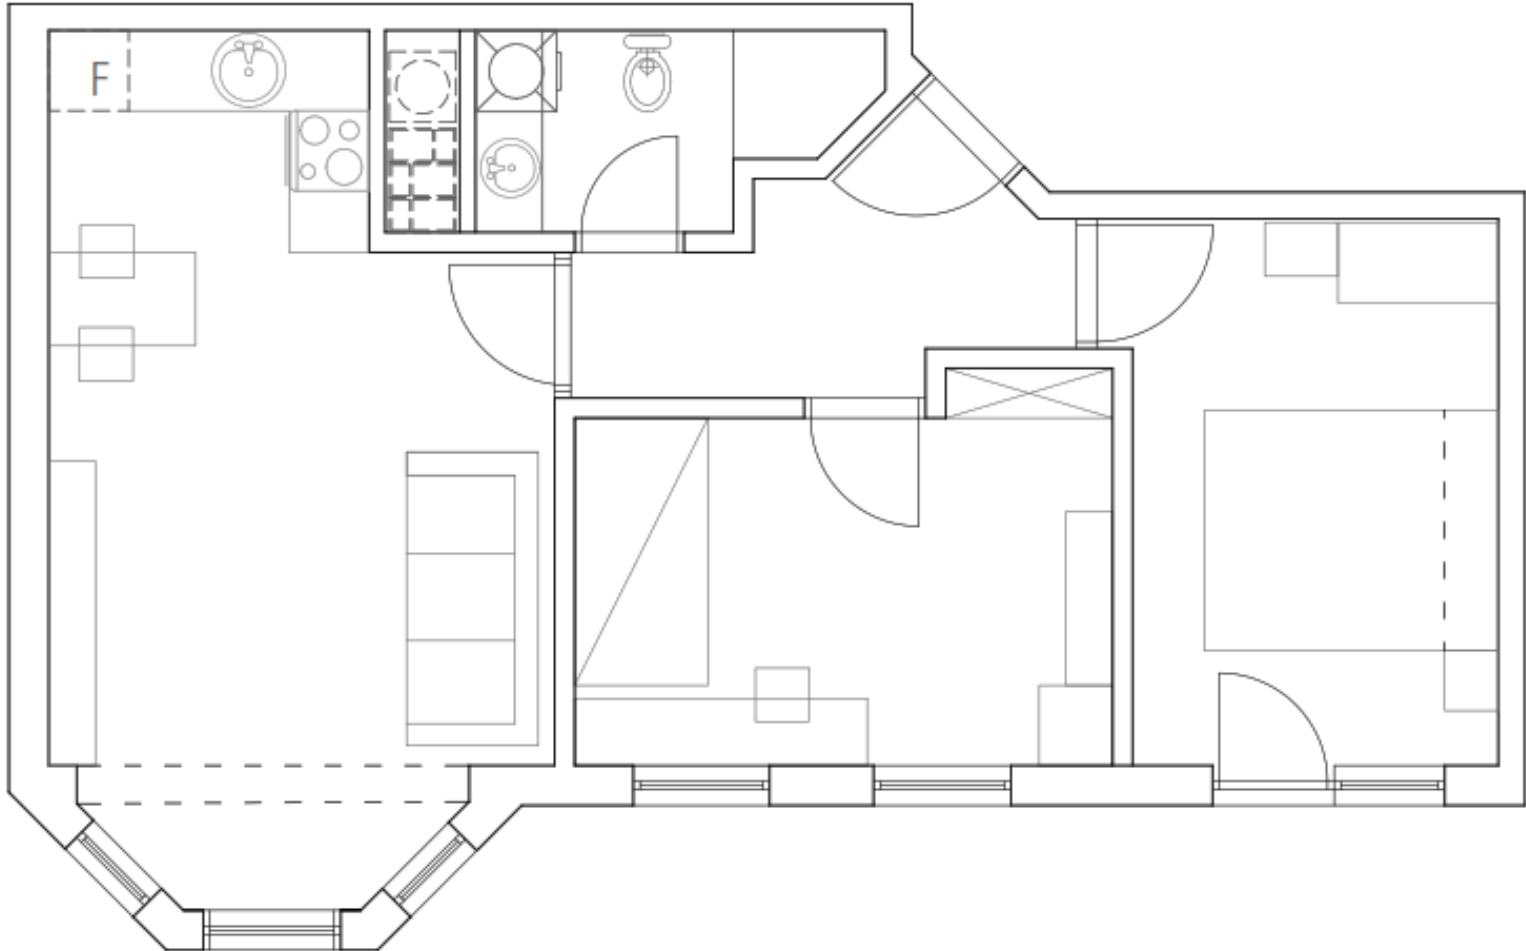

KONAR projektni biro Pančevo

radno mesto : projektant saradnik, IDP, PGD projekti

PORODIČNA KUĆA KOVIN

PORODIČNA KUĆA MRAMORAK

SQUARE KAFE BEOGRAD

IZGLED KA SPOLJNOM ZIDU

KAFE TWO DOGS PANČEVO

STAN PANČEVO 1