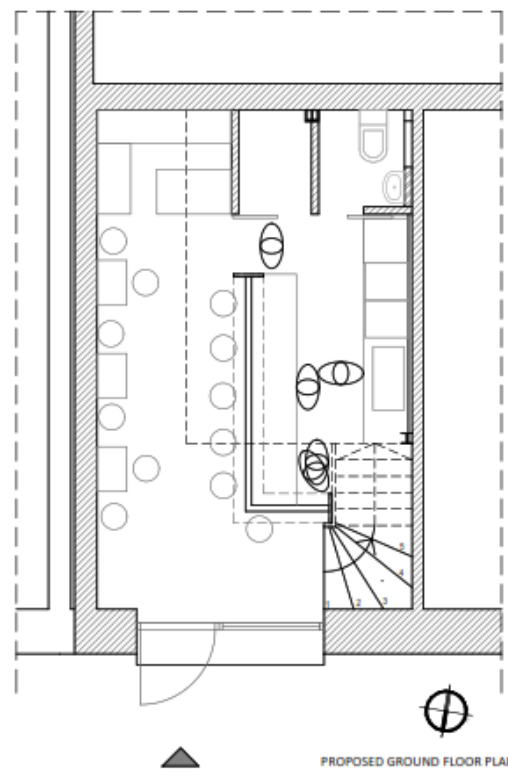

KONAR projektni biro Pančevo

radno mesto : projektant saradnik, IDP, PGD projekti

PORODIČNA KUĆA KOVIN

PORODIČNA KUĆA MRAMORAK

SQUARE KAFE BEOGRAD

IZGLED KA SPOLJNOM ZIDU

KAFE TWO DOGS PANČEVO

STAN PANČEVO 1