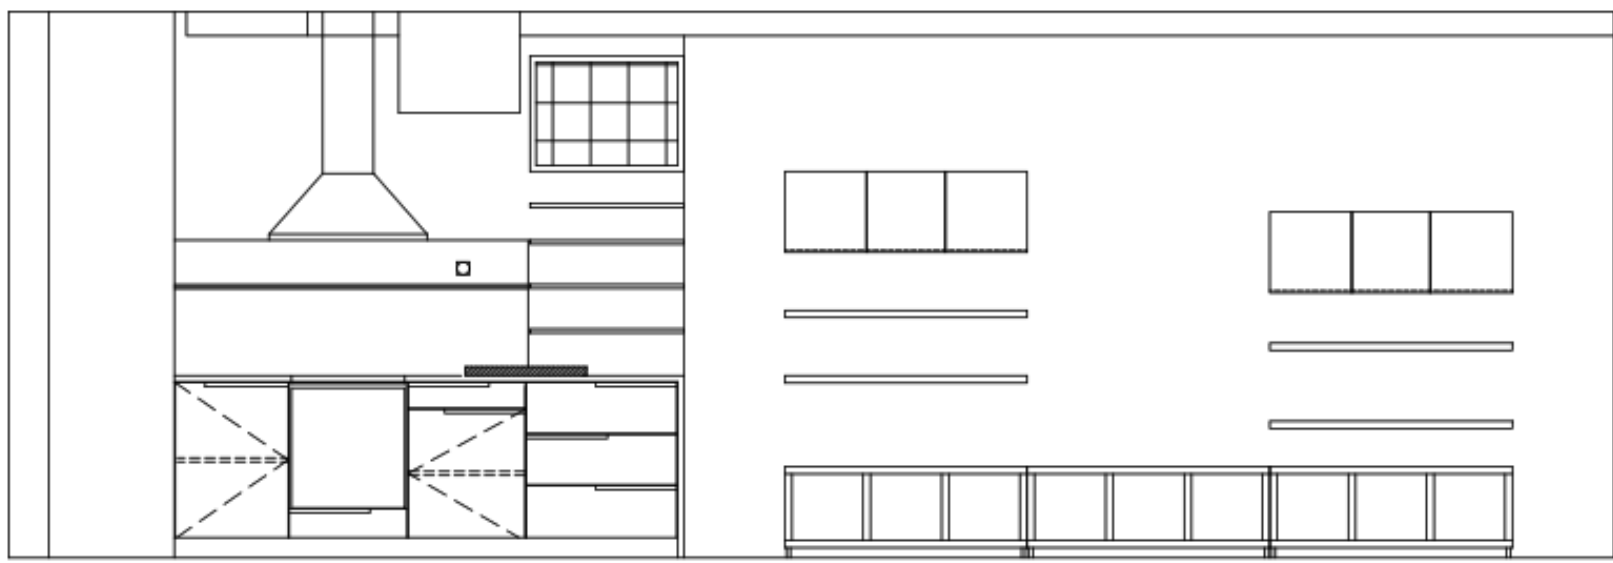

KONAR projektni biro Pančevo

radno mesto : projektant saradnik, IDP, PGD projekti

PORODIČNA KUĆA KOVIN

PORODIČNA KUĆA MRAMORAK

SQUARE KAFE BEOGRAD

IZGLED KA SPOLJNOM ZIDU

KAFE TWO DOGS PANČEVO

STAN PANČEVO 1