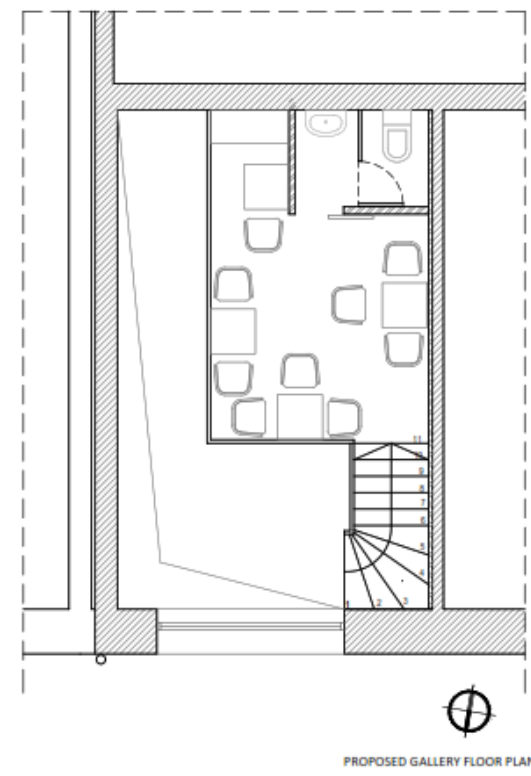

KONAR projektni biro Pančevo

radno mesto : projektant saradnik, IDP, PGD projekti

PORODIČNA KUĆA KOVIN

PORODIČNA KUĆA MRAMORAK

SQUARE KAFE BEOGRAD

IZGLED KA SPOLJNOM ZIDU

KAFE TWO DOGS PANČEVO

STAN PANČEVO 1