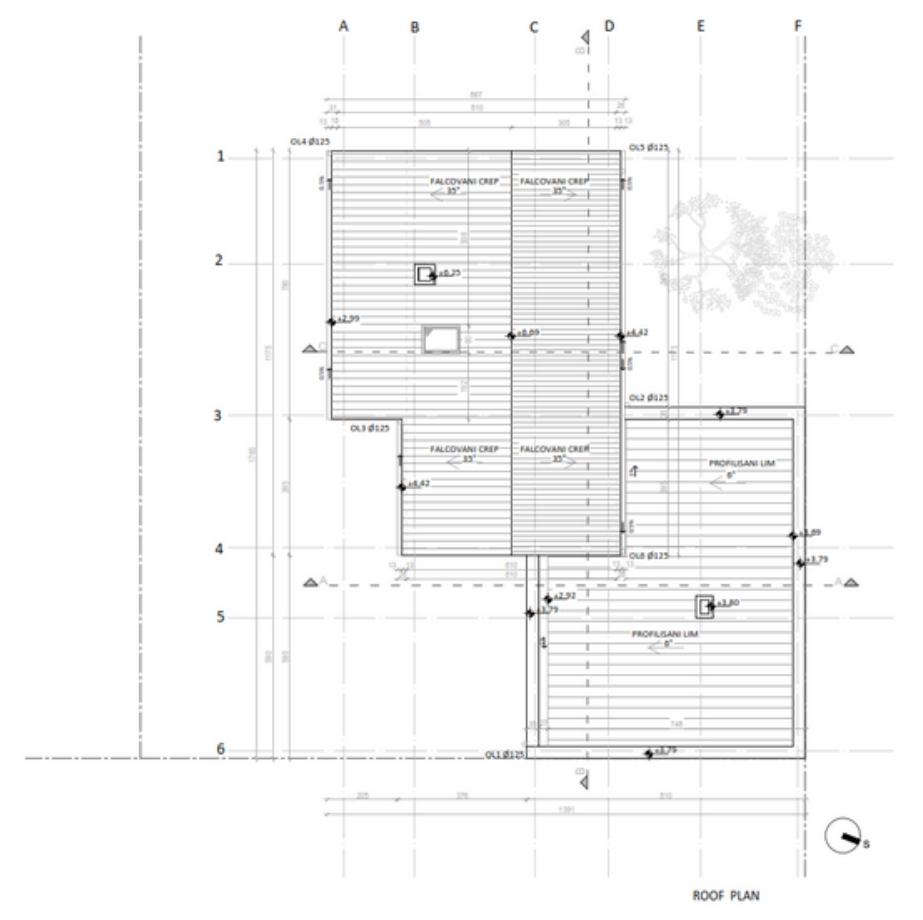

PORODIČNA KUĆA MRAMORAK