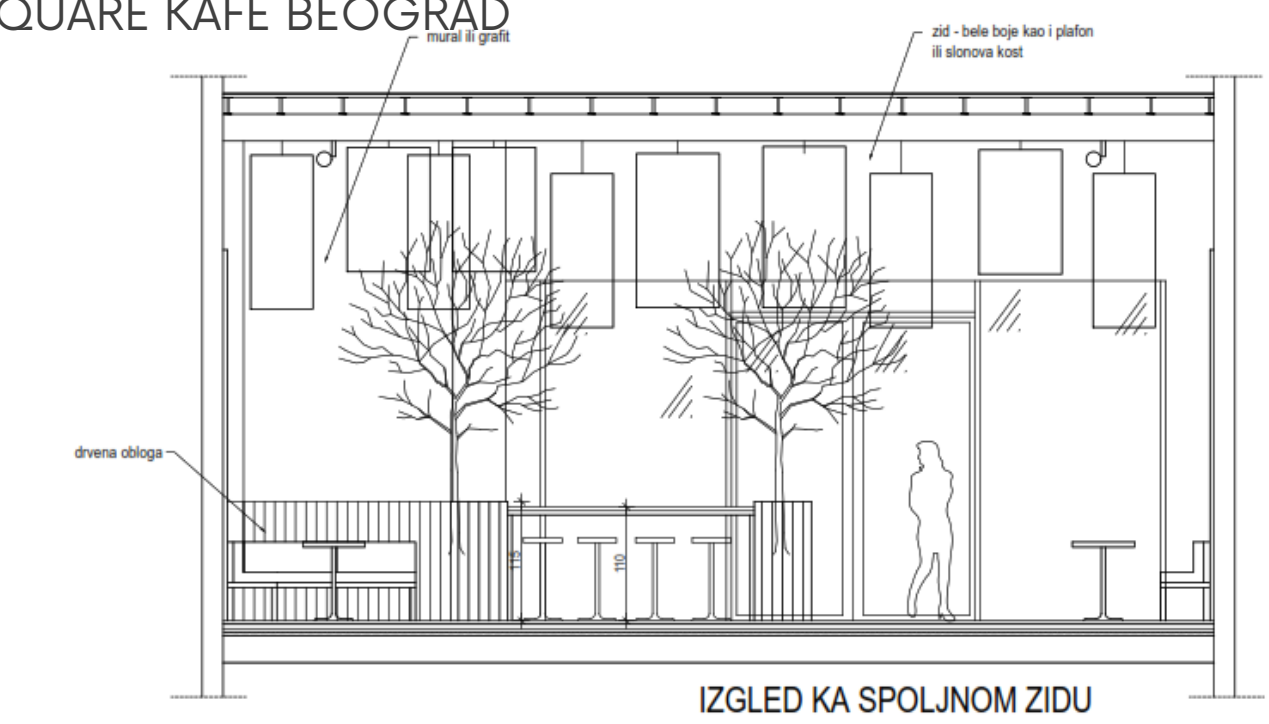

KONAR projektni biro Pančevo

radno mesto : projektant saradnik, IDP, PGD projekti

PORODIČNA KUĆA KOVIN

PORODIČNA KUĆA MRAMORAK

SQUARE KAFE BEOGRAD

IZGLED KA SPOLJNOM ZIDU

KAFE TWO DOGS PANČEVO

STAN PANČEVO 1